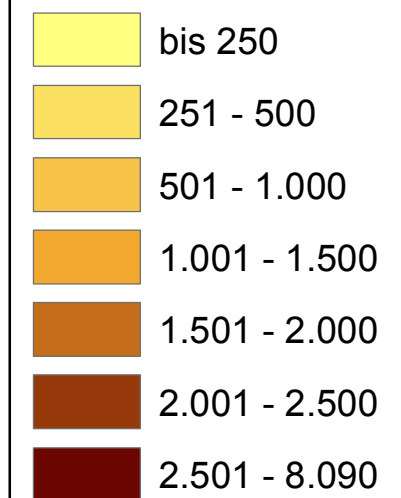

Unselbständig Beschäftigte am Arbeitsort nach Wirtschaftssektoren 2009

Legende

Anteil am Wirtschaftssector (ÖNACE)

Unselbständig Beschäftigte am Arbeitsort gesamt

Quelle: Land Salzburg, Landesstatistik, SAGIS
Erstellungsdatum: 29.07.2011