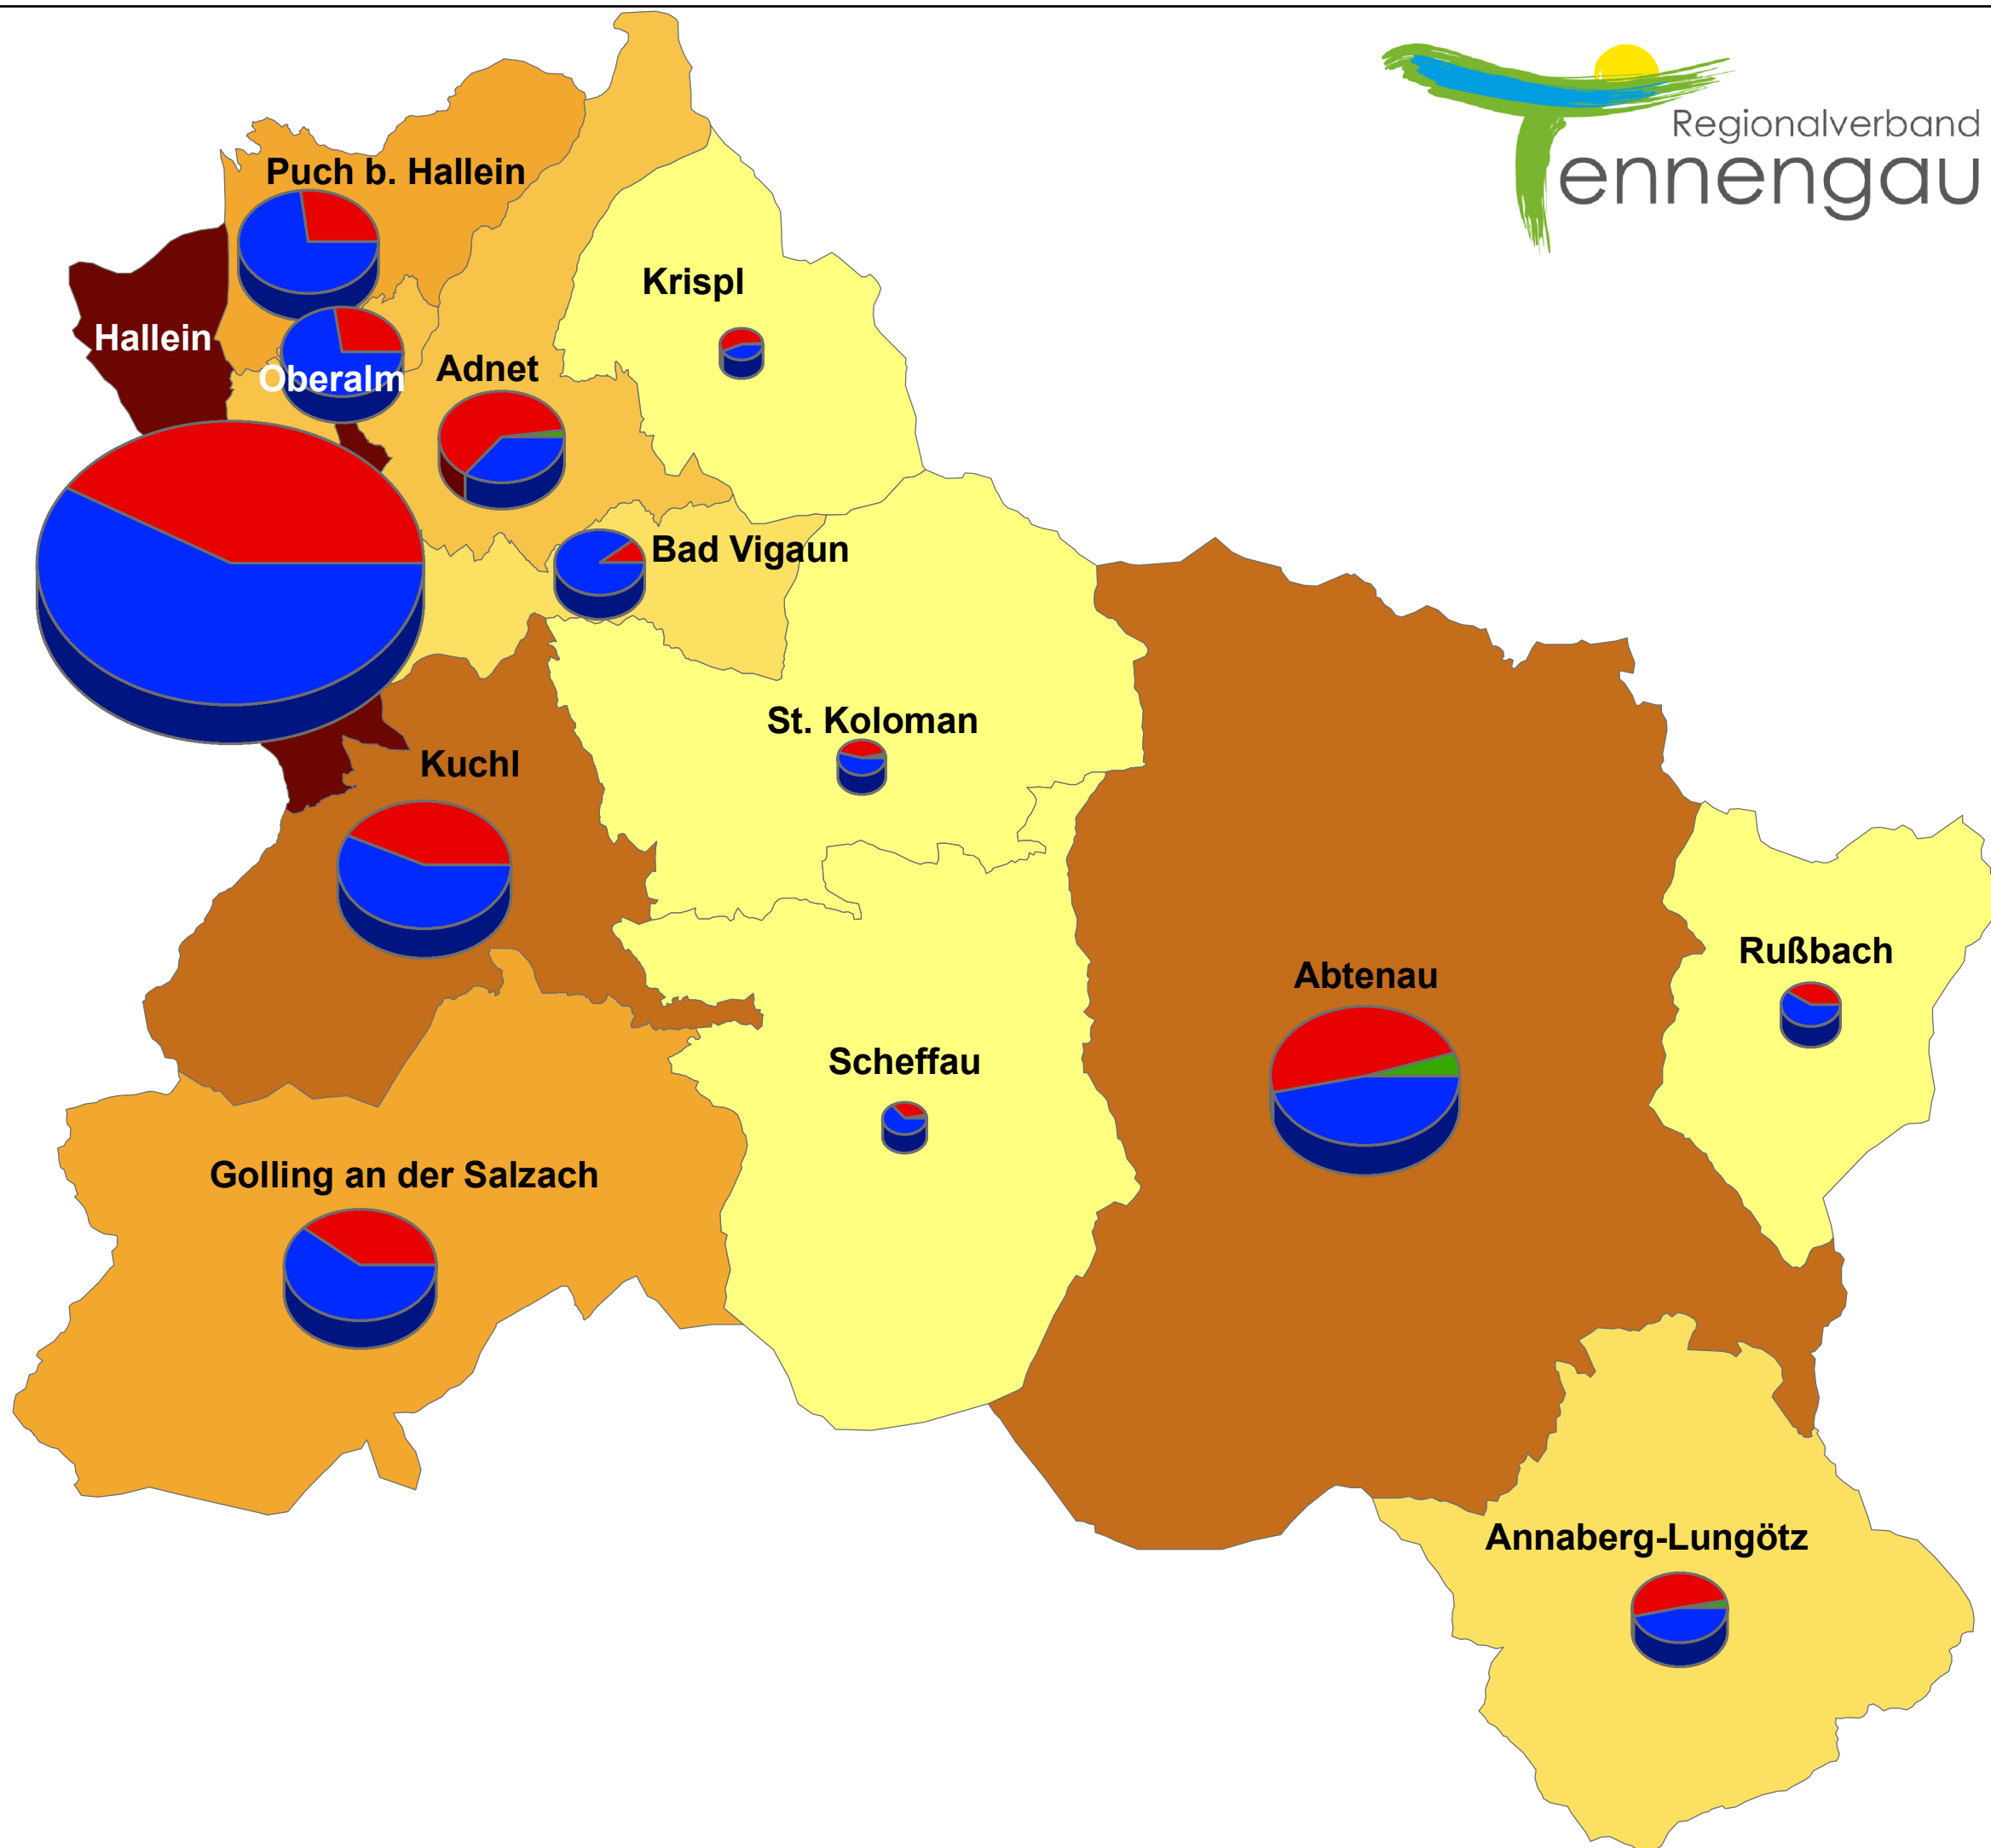

Unselbständig Beschäftigte am Arbeitsort nach Wirtschaftssektoren 2009

Legende

Anteil am Wirtschaftssector (ÖNACE)

Unselbständig Beschäftigte am Arbeitsort gesamt

Quelle: Land Salzburg, Landesstatistik, SAGIS
Erstellungsdatum: 29.07.2011

Graphik & Layout:

terra Cognita

Terra Cognita Claudia Schönegger KG