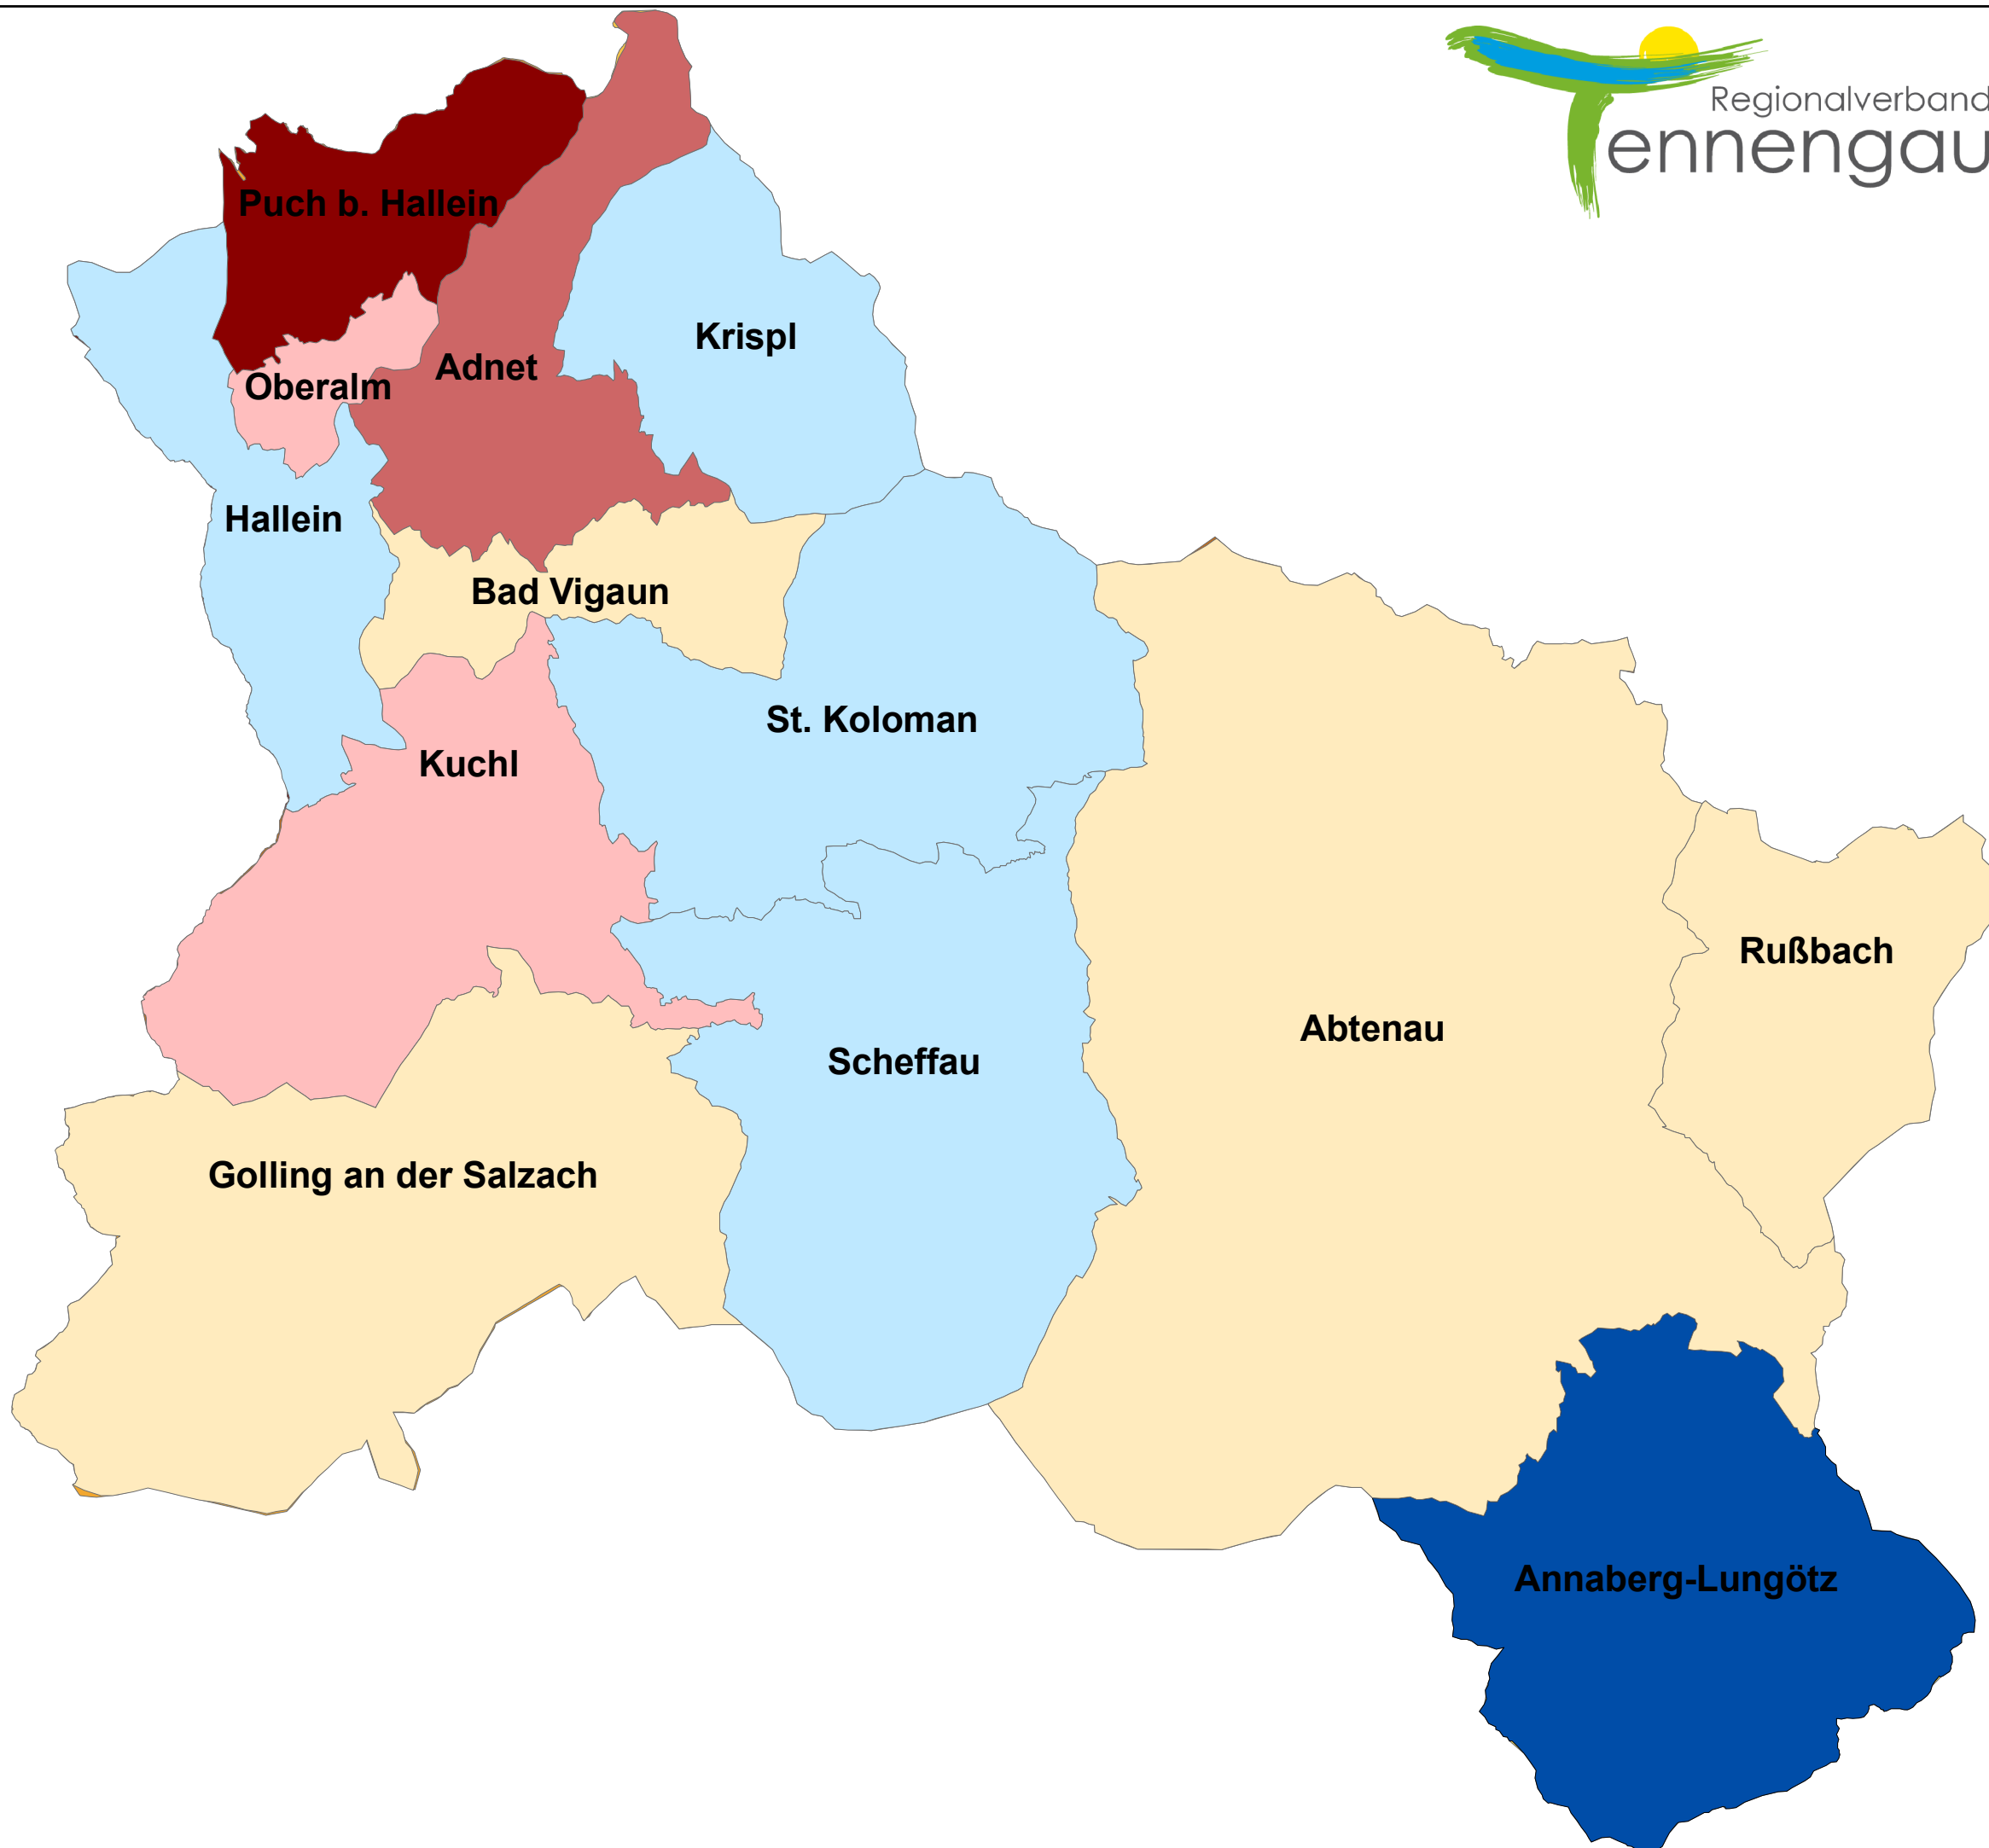

Entwicklung unselbständig Beschäftigte 2005 - 2010

Legende

Entwicklung in %

Größte Veränderungen 2005 - 2010

Annaberg-Lungötz: -12,6 %

Puch bei Salzburg: +92,6 %

Quelle: Land Salzburg, Landesstatistik, SAGIS
Erstellungsdatum: 29.07.2011

Graphik & Layout:

terra  **cognita**

Terra Cognita Claudia Schönegger KG